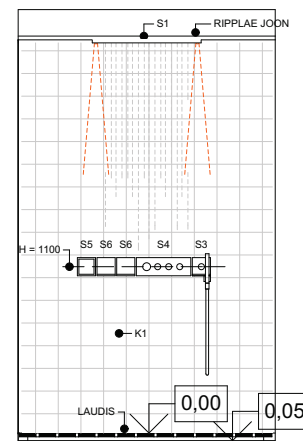

LÕIGE A-A M 1:50

LÕIGE B-B M 1:50

LÕIGE C-C M 1:50

LÕIGE D-D M 1:50

KIRJELDUS

Interjööris mängivad soolot veega seotud protseduurid ja Phillip Starcki disainitud skulpturaalse vormikeelega santehnilika. Dušš, valamud, saun ja vann esinevad vabalt suures avatud ruumis magamiskohaga võrdväärselt. Ruumiplaneering lubab nautida fookuses olevat terrassi taimestikku kohe saunast, vannist või dušist. Samatähtsaks oli ka ruumi küllastatus just loomuliku valgusega. Pimedal ajal funktsioneerivad lakke süvistatud halogeen valgustid vastavalt iga tsooni vajadusele. Olemas on ka nõ meeolu valgustus kaminaga seina ääres ja voodi kohal. Integreeritud vanni-/magamistuba on mõeldud just nendele, kes hindavad rahuliku puhkust. Ainuke isoleeritud ruum on WC. Lakitud tamme laudpõrand, tellisladu ja villavaip annavad kujundusele pisut arhailise rustikaalse vaimu. Voodi pleed ja padjad, taani klassikalise disainiga toolid erineva kujuga laua- ja põrandalambid, maalid pole ka juhuslikud detailid ning annavad edasi koduse atmosfääri. Mööbli elemendid on minimalistlikud. Sellel taustal esile tulevad silindrilised tänavakraanilaolised segistid Axor Starck'i seeriast. Dušinurgas on kasutatud kandilised Starck Shower kolleksioonist elemendid ja võimalusterohked aksessuaarid, nt duši kõlarid ja sisseehitatud valgustus. Axor toodete ja keraamika eksplikatsioon on toodud lehel 2.

S1 Starck ShowerCollection ShowerHeaven 72 x 72 DN20 with lighting

S2 Starck X Highflow Thermostatic Mixer for concealed installation

S3 Starck X Hand Shower Module Finish Set 12 x 12 DN15

S4 Thermostat Module Finish Set 36 x 12 DN20

S5 ShowerCollection Loudspeaker module 12 x 12

S6 ShowerCollection Shelf 12 x 12

S7 Starck 3-Hole Basin Mixer for concealed installation DN15

S8 Starck Free-standing Single Lever Bath Mixer DN15

K1 Imola Xeno Glazed Portselain Structure Rustic 41282 100X100