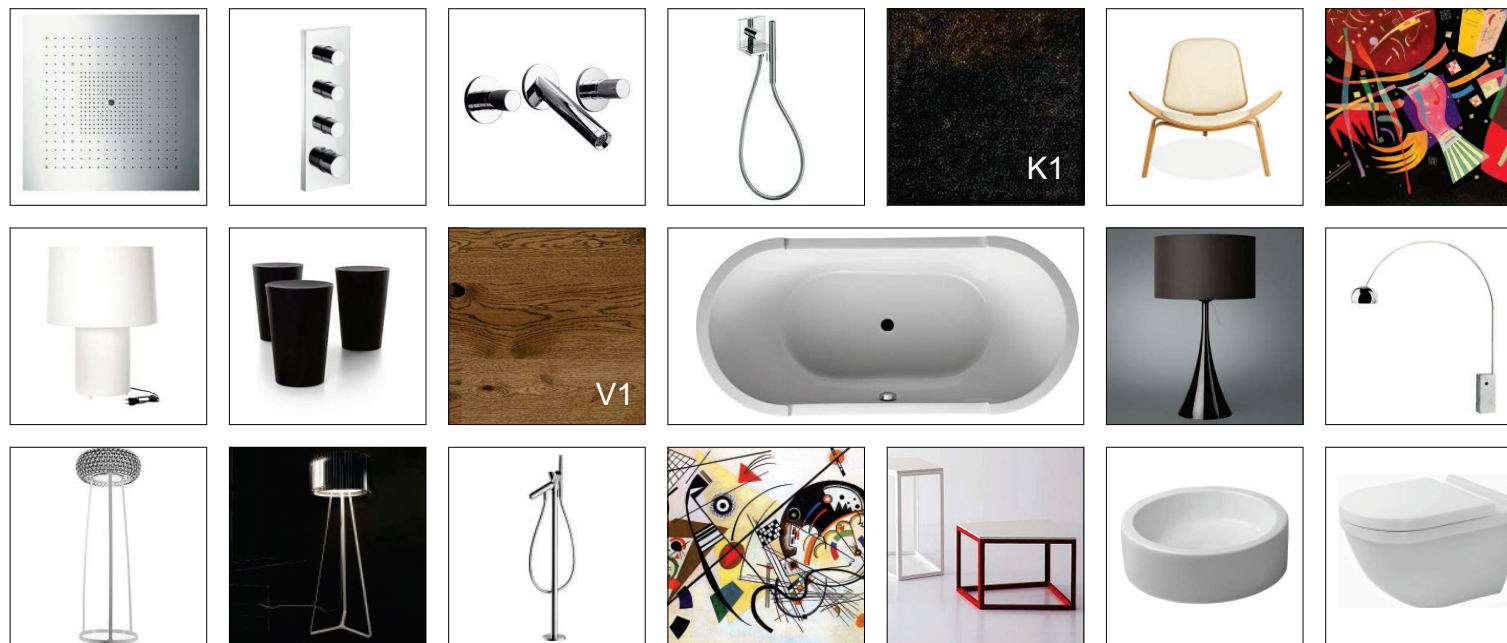

LÕIGE A-A M 1:50

LÕIGE B-B M 1:50

LÕIGE C-C M 1:50

LÕIGE D-D M 1:50

KIRJELDUS

Interjööris mängivad soolot veega seotud protseduurid ja Phillip Starcki disainitud skulpturaalse vormikeelega santehnilika. Dušš, valamud, saun ja vann esinevad vabalt suures avatud ruumis magamiskohaga võrdväärselt. Ruumiplaneering lubab nautida fookuses olevat terrassi taimestikku kohe saunast, vannist või dušist. Samatähtsaks oli ka ruumi küllastatus just loomuliku valgusega. Pimedal ajal funktsioneerivad lakke süvistatud halogeen valgustid vastavalt iga tsooni vajadusele. Olemas on ka nõ meeolu valgustus kaminaga seina ääres ja voodi kohal. Integreeritud vanni-/magamistuba on mõeldud just nendele, kes hindavad rahuliku puhkust. Ainuke isoleeritud ruum on WC. Lakitud tamme laudpõrand, tellisladu ja villavaip annavad kujundusele pisut arhailise rustikaalse vaimu. Voodi pleed ja padjad, taani klassikalise disainiga toolid erineva kujuga laua- ja põrandalambid, maalid pole ka juhuslikud detailid ning annavad edasi koduse atmosfääri. Mööbli elemendid on minimalistlikud. Sellel taustal esile tulevad silindrilised tänavakraanilaolised segistid Axor Starck'i seeriast. Dušinurgas on kasutatud kandilised Starck Shower kolleksioonist elemendid ja võimalusterohked aksessuaarid, nt duši kõlarid ja sisseehitatud valgustus. Axor toodete ja keraamika eksplikatsioon on toodud lehel 2.

S1 Starck ShowerCollection ShowerHeaven 72 x 72 DN20 with lighting

S2 Starck X Highflow Thermostatic Mixer for concealed installation

S3 Starck X Hand Shower Module Finish Set 12 x 12 DN15

S4 Thermostat Module Finish Set 36 x 12 DN20

S5 ShowerCollection Loudspeaker module 12 x 12

S6 ShowerCollection Shelf 12 x 12

S7 Starck 3-Hole Basin Mixer for concealed installation DN15

S8 Starck Free-standing Single Lever Bath Mixer DN15

K1 Imola Xeno Glazed Portselain Structure Rustic 41282 100X100