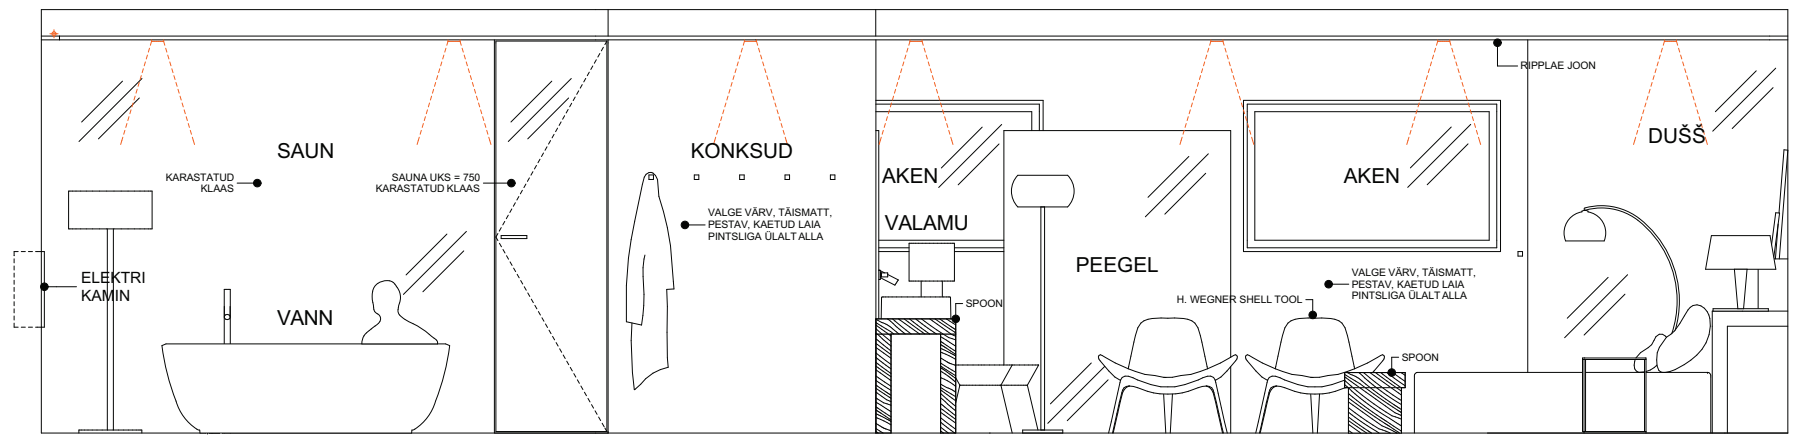

LÕIGE A-A M 1:50

LÕIGE B-B M 1:50

LÕIGE C-C M 1:50

LÕIGE D-D M 1:50

KIRJELDUS

Interjööris mängivad soolot veega seotud protseduurid ja Phillip Starcki disainitud skulpturaalse vormikeelega santehnilika. Dušš, valamud, saun ja vann esinevad vabalt suures avatud ruumis magamiskohaga võrdväärselt. Ruumiplaneering lubab nautida fookuses olevat terrassi taimestikku kohe saunast, vannist või dušist. Samatähtsaks oli ka ruumi küllastatus just loomuliku valgusega. Pimedal ajal funktsioneerivad lakke süvistatud halogeen valgustid vastavalt iga tsooni vajadusele. Olemas on ka nõ meeolu valgustus kaminaga seina ääres ja voodi kohal. Integreeritud vanni-/magamistuba on mõeldud just nendele, kes hindavad rahuliku puhkust. Ainuke isoleeritud ruum on WC. Lakitud tamme laudpõrand, tellisladu ja villavaip annavad kujundusele pisut arhailise rustikaalse vaimu. Voodi pleed ja padjad, taani klassikalise disainiga toolid erineva kujuga laua- ja põrandalambid, maalid pole ka juhuslikud detailid ning annavad edasi koduse atmosfääri. Mööbli elemendid on minimalistlikud. Sellel taustal esile tulevad silindrilised tänavakraanilaolised segistid Axor Starck'i seeriast. Dušinurgas on kasutatud kandilised Starck Shower kolleksioonist elemendid ja võimalusterohked aksessuaarid, nt duši kõlarid ja sisseehitatud valgustus. Axor toodete ja keraamika eksplikatsioon on toodud lehel 2.

S1 Starck ShowerCollection ShowerHeaven 72 x 72 DN20 with lighting

S2 Starck X Highflow Thermostatic Mixer for concealed installation

S3 Starck X Hand Shower Module Finish Set 12 x 12 DN15

S4 Thermostat Module Finish Set 36 x 12 DN20

S5 ShowerCollection Loudspeaker module 12 x 12

S6 ShowerCollection Shelf 12 x 12

S7 Starck 3-Hole Basin Mixer for concealed installation DN15

S8 Starck Free-standing Single Lever Bath Mixer DN15

K1 Imola Xeno Glazed Portselain Structure Rustic 41282 100X100