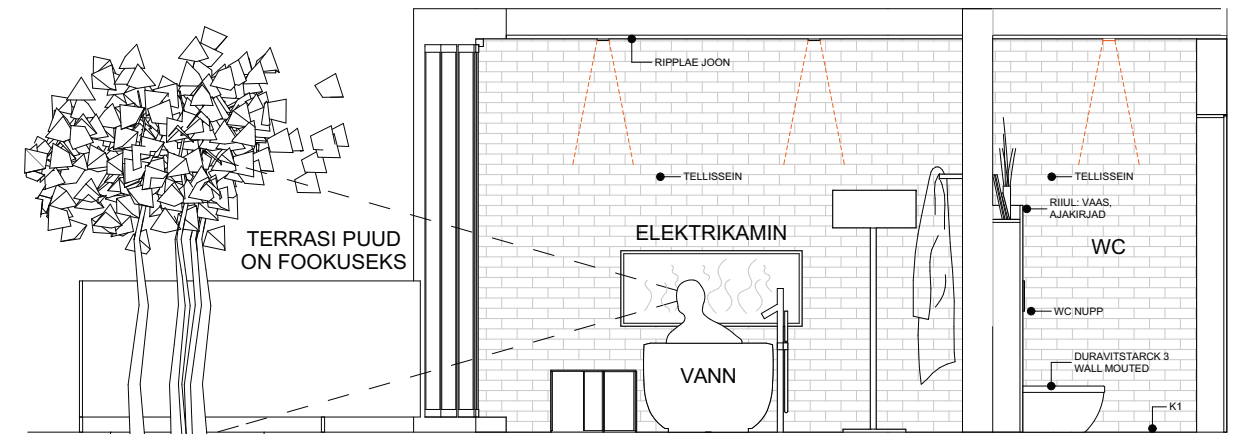

LÕIGE A-A M 1:50

LÕIGE B-B M 1:50

LÕIGE C-C M 1:50

LÕIGE D-D M 1:50

KIRJELDUS

Interjööris mängivad soolot veega seotud protseduurid ja Phillip Starcki disainitud skulpturaalse vormikeelega santehnilika. Dušš, valamud, saun ja vann esinevad vabalt suures avatud ruumis magamiskohaga võrdväärselt. Ruumiplaneering lubab nautida fookuses olevat terrassi taimestikku kohe saunast, vannist või dušist. Samatähtsaks oli ka ruumi küllastatus just loomuliku valgusega. Pimedal ajal funktsioneerivad lakke süvistatud halogeen valgustid vastavalt iga tsooni vajadusele. Olemas on ka nõ meeolu valgustus kaminaga seina ääres ja voodi kohal. Integreeritud vanni-/magamistuba on mõeldud just nendele, kes hindavad rahuliku puhkust. Ainuke isoleeritud ruum on WC. Lakitud tamme laudpõrand, tellisladu ja villavaip annavad kujundusele pisut arhailise rustikaalse vaimu. Voodi pleed ja padjad, taani klassikalise disainiga toolid erineva kujuga laua- ja põrandalambid, maalid pole ka juhuslikud detailid ning annavad edasi koduse atmosfääri. Mööbli elemendid on minimalistlikud. Sellel taustal esile tulevad silindrilised tänavakraanilaolised segistid Axor Starck'i seeriast. Dušinurgas on kasutatud kandilised Starck Shower kolleksioonist elemendid ja võimalusterohked aksessuaarid, nt duši kõlarid ja sisseehitatud valgustus. Axor toodete ja keraamika eksplikatsioon on toodud lehel 2.

S1 Starck ShowerCollection ShowerHeaven 72 x 72 DN20 with lighting

S2 Starck X Highflow Thermostatic Mixer for concealed installation

S3 Starck X Hand Shower Module Finish Set 12 x 12 DN15

S4 Thermostat Module Finish Set 36 x 12 DN20

S5 ShowerCollection Loudspeaker module 12 x 12

S6 ShowerCollection Shelf 12 x 12

S7 Starck 3-Hole Basin Mixer for concealed installation DN15

S8 Starck Free-standing Single Lever Bath Mixer DN15

K1 Imola Xeno Glazed Portselain Structure Rustic 41282 100X100