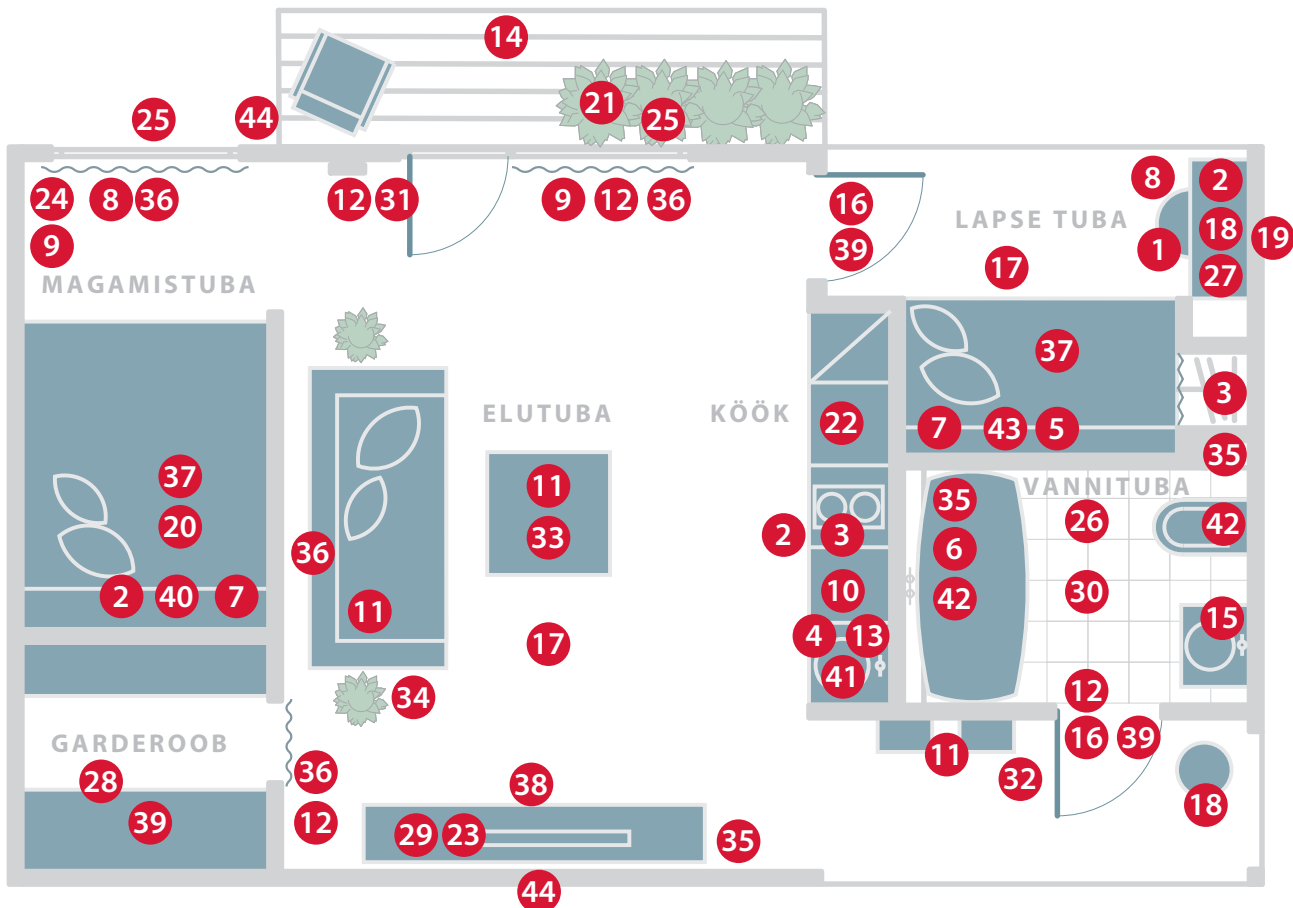

KLASSIKALINE KODU

Korteriprojekti ja sisekujunduste autor on sisearhitekt Aet Piel.

1. Dectona
iste Container Stool
www.dectona.ee

2. Agenda
arvuti hoidja, EubiQ elektrisüsteem, sahtli sisud
www.agenda.ee

3. Arens
kõõgimööbel, voodialuste sahtlid, riulid
www.arenis.ee

4. Destein OÜ Tehnikagalerii
kõõgihunt, valamukapp
www.tehnikagalerii.ee

5. ArtPrint
fototapeet
www.artprint.ee

6. Balteco
disainvann PAO Xonyx kivimassist
www.balteco.ee

7. Borg
voodipeats
www.borg.ee

8. Bosse
lemmikloomad, puurid
www.bramham.ee

9. Caparol
seina- ja dekoratiivvärvid
www.caparol.ee

10. Ceramic Print
keraamiliste plaatide disain ja print
www.ceramicprint.ee

11. Daydream / Ligne Roset
Garde Robe, diivan Malhoun, diivanilaud Karma, abilaud Deca, Pascal Mourgue valgustid
www.ligne-rosset.ee

12. Decorest Disain
Orac Decor karniisid, seinä-, lae- ja põrandaliistud
www.decorest.ee

13. Electrolux
kõõgitehnika
www.electrolux.ee

14. E-sisustus
terrassi põrand Massaranduba
www.e-sisustus.ee

15. Eumar
Berdi vannitoamööbel ja valamud
www.eumar.ee

16. Fiskostar
ukselink Mandelli, magnetlukk Bonaiti, uksehing Amig
www.fiskostar.ee

17. Floorin
LVTe disainvinüül põrandakate, naturaalne linoleum Forbo
www.floorin.ee

18. Hals Interiors
Frost garderoobitarvikud
www.hals.ee

19. Hektor-Light
valgusti Diesel
www.hektor.ee

20. Home & You sisustuspood
vooditekstiidid magamistoas
www.home-you.ee

21. Igavere Puukool
terrassi kujundus ja taimed
www.igaverepuukool.ee

22. Iittala
lauanõud, vaasid jms Korento, Teema, Alvar Aalto, Kivi, Jars, Purnukka, Kartio
www.iittala.com

23. Imperial Porcelain
portselannõud
www.imperialporcelain.ee

24. Kaminakoda
keraamiline pott-kamin südamikuga
www.kaminakoda.ee

25. Koduaken
PVC aknad, laminaat-aknalaud, veeplekid
www.koduaken.ee

26. Lakore Disain
dekoratiivvärvid Animamundi
www.lakore.ee

27. Lore Eesti
laud ja riulid
www.lore.ee

28. Monton
rõivad garderoobis
www.montonfashion.com

29. Tedra Trading
Bose helitehnika, Loewe LCD televiisor
www.futurehifi.com

30. Noto
vannitoaplaadid Acif Poem
www.noto.ee

31. Purmo
disainradiaator Delta
www.purmo.com/et

32. Safran
naturaalne krohv
www.safran.ee

33. SEOS Valgustus
lühter Greta 12
www.seos.ee

34. Shishi
kunstpuud ja -lilled, potid
www.shishi.ee

35. Silmani Elekter
karniisi valgustus, pistikud, lülitid
www.silman.ee

36. Smartex Disain/ Arhitektibüroo Toomas Lukk
kardinad, garderoobipaneel, tapeet
www.smartex.ee

37. Stroma
pocketmadrats
www.stroma.ee

38. Studio Now
now! time televiisorikapp
www.now.ee

39. Sunorek
Softroll rulookardin, Tank garderoobisüsteem, Structo siseuksed
www.sunorek.ee

40. Stelling Trading
akustiline pilt voodi peatsis
www.ehituskaup.ee

41. VIK AV
Elleci komposiitvalamu ja segisti
www.vikav.ee

42. Vitra
valamusegisti ja vannisegisti Juno, wc-pott Serenada
www.biston.ee

43. Väga Vahva
puuvillane disainvoodipesu siiditrukiga
www.vagavahva.ee

44. Sadolin
välisfassaadi kruntvärvid
www.sadolin.ee