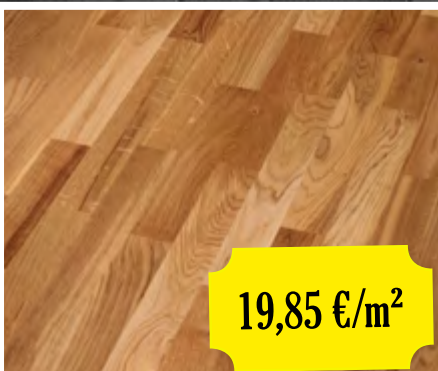

KODU-PVC Floor in a box, chocolate tamm
Paksus 2.6mm, rullis 2m²
ПВЦ ДЛЯ ДОМА

19,85 €/m²

LAUDPARKETT tamm Cottage, Boen
Lakitud 3-lipiline tammeparkett
НАТУРАЛЬНЫЙ ПАРКЕТ

26,94 €/m²
~~42,50 €/m²~~

LAUDPARKETT bambus
Poolmatt lakk, 1-lipiline bambusparkett
БАМБУКОВЫЙ ПАРКЕТ